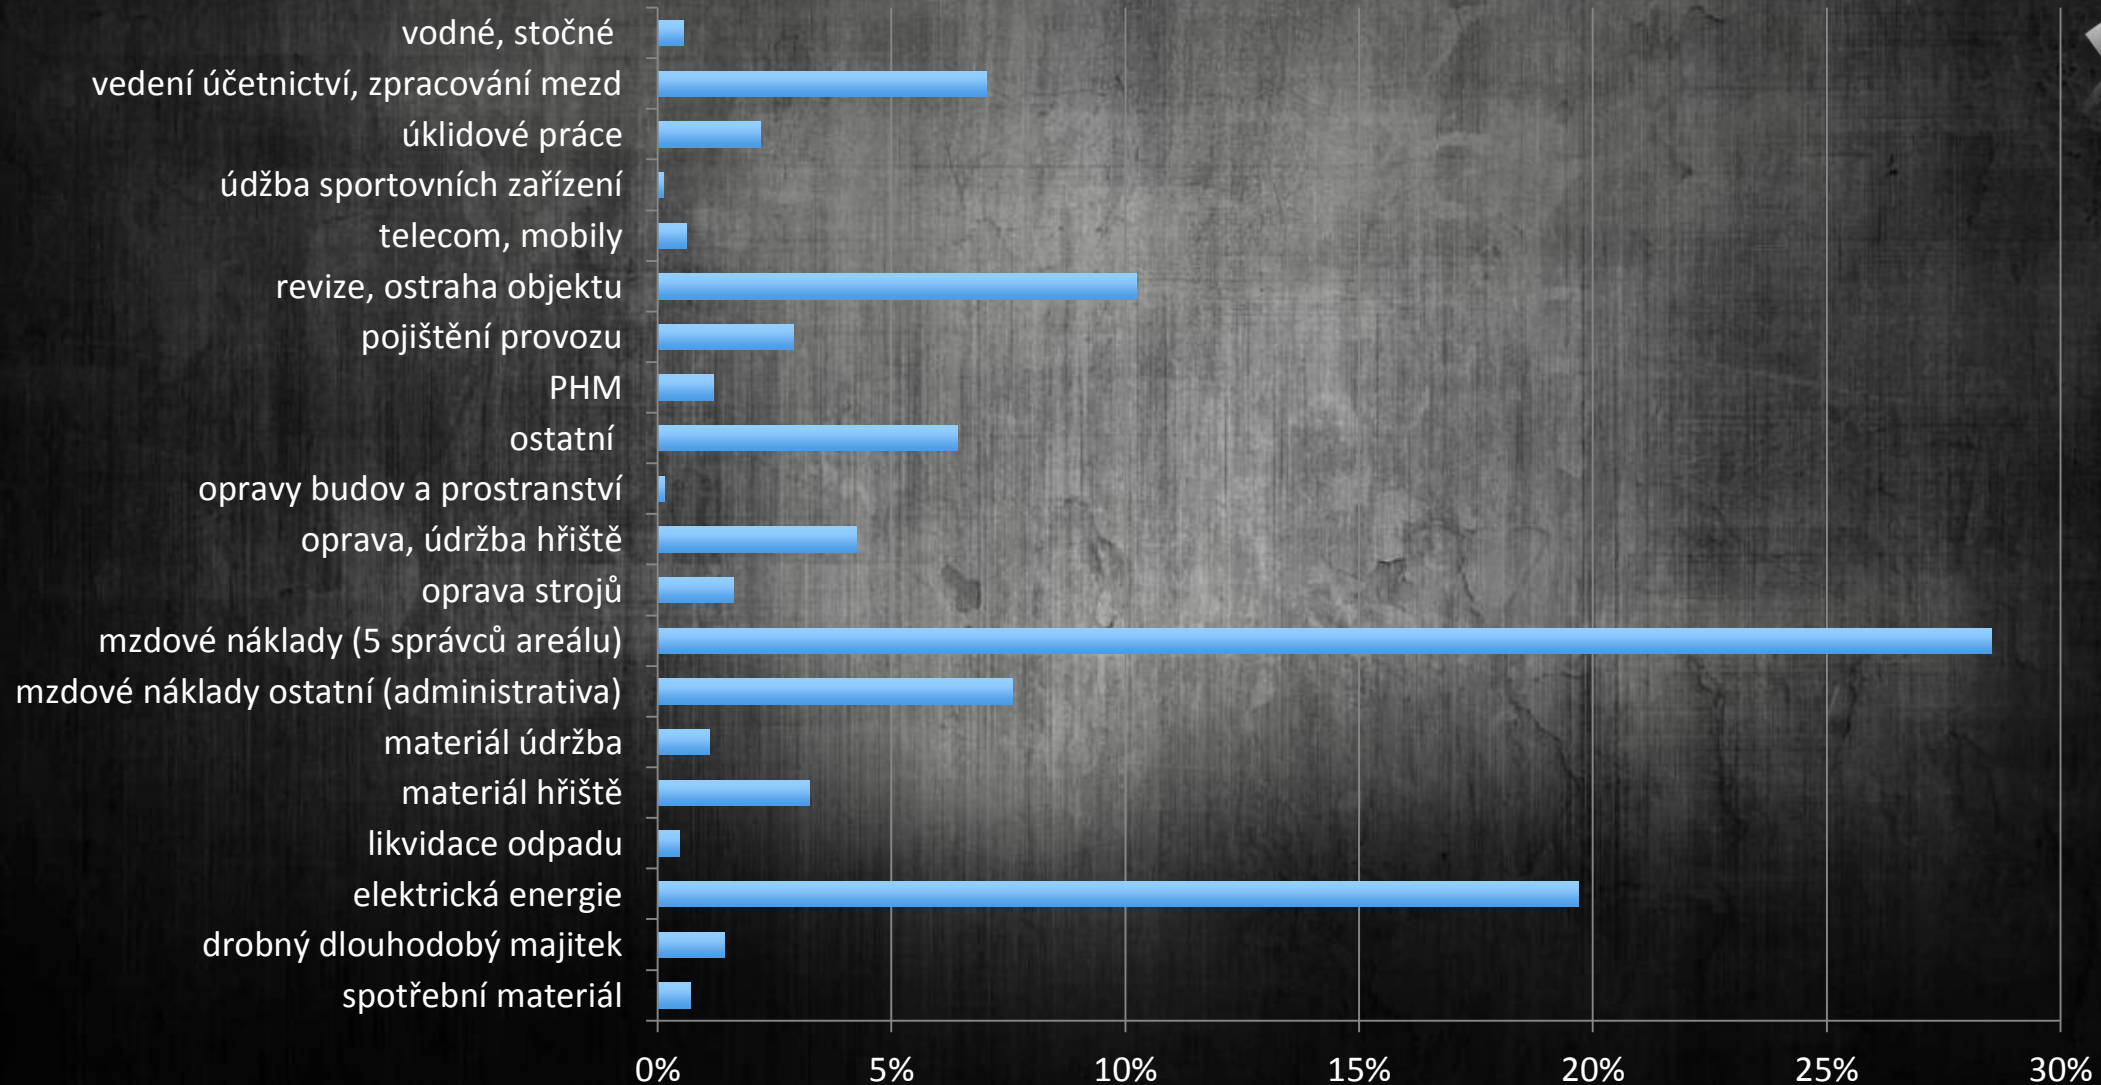

PROVOZNÍ NÁKLADY TRÉNINKOVÉHO CENTRA SLOŽIŠTĚ