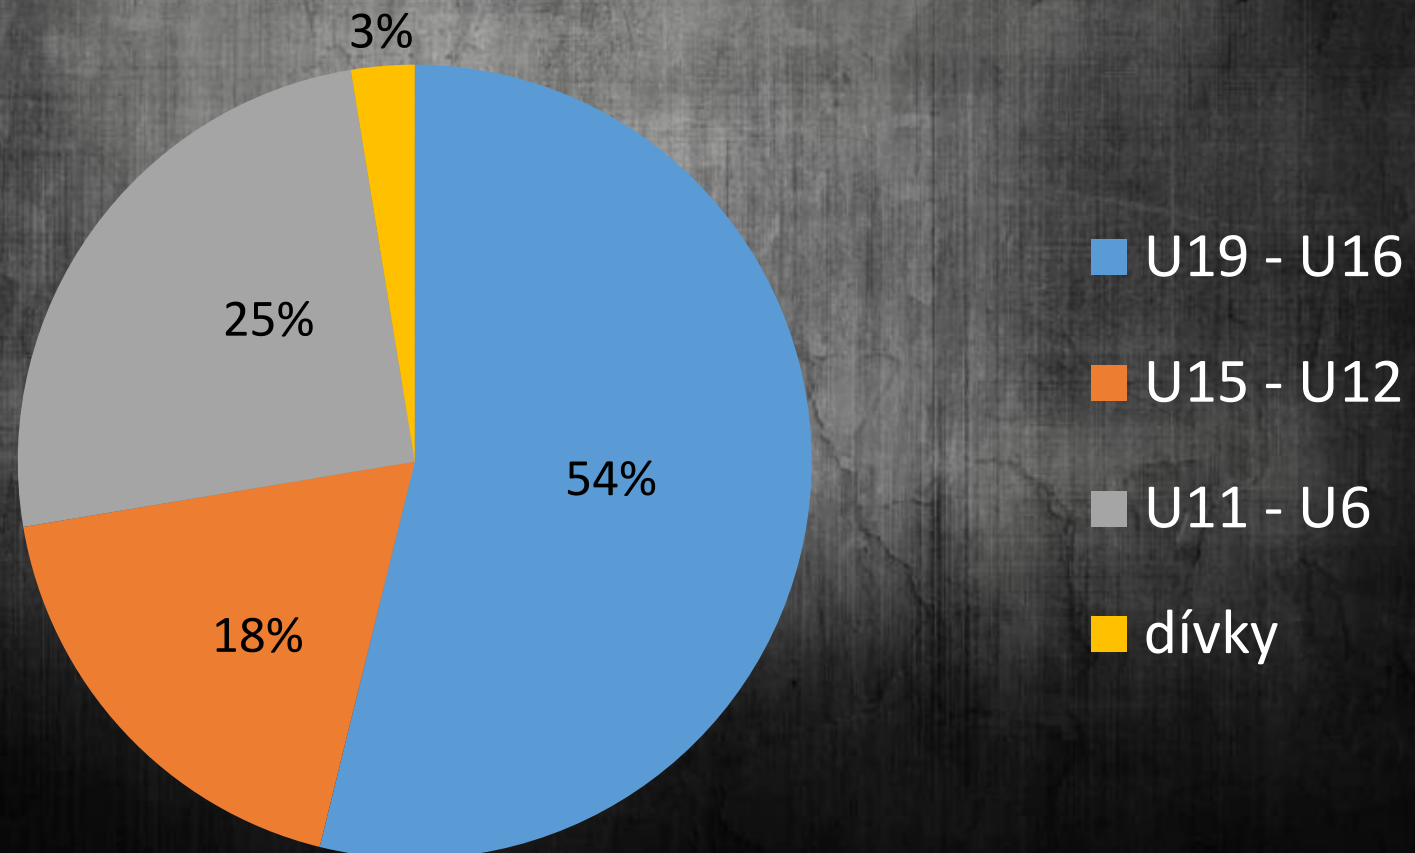

ORGANIZAČNÍ STRUKTURA KLUBOVÉ AKADEMIE

SK Dynamo České Budějovice AKADEMIE z. s.

profesionální pozice
 pozice současně RA U15-U14
 externí pozice

PROVOZNÍ NÁKLADY

pro jednotlivé kategorie

MZDOVÉ NÁKLADY

pro jednotlivé kategorie