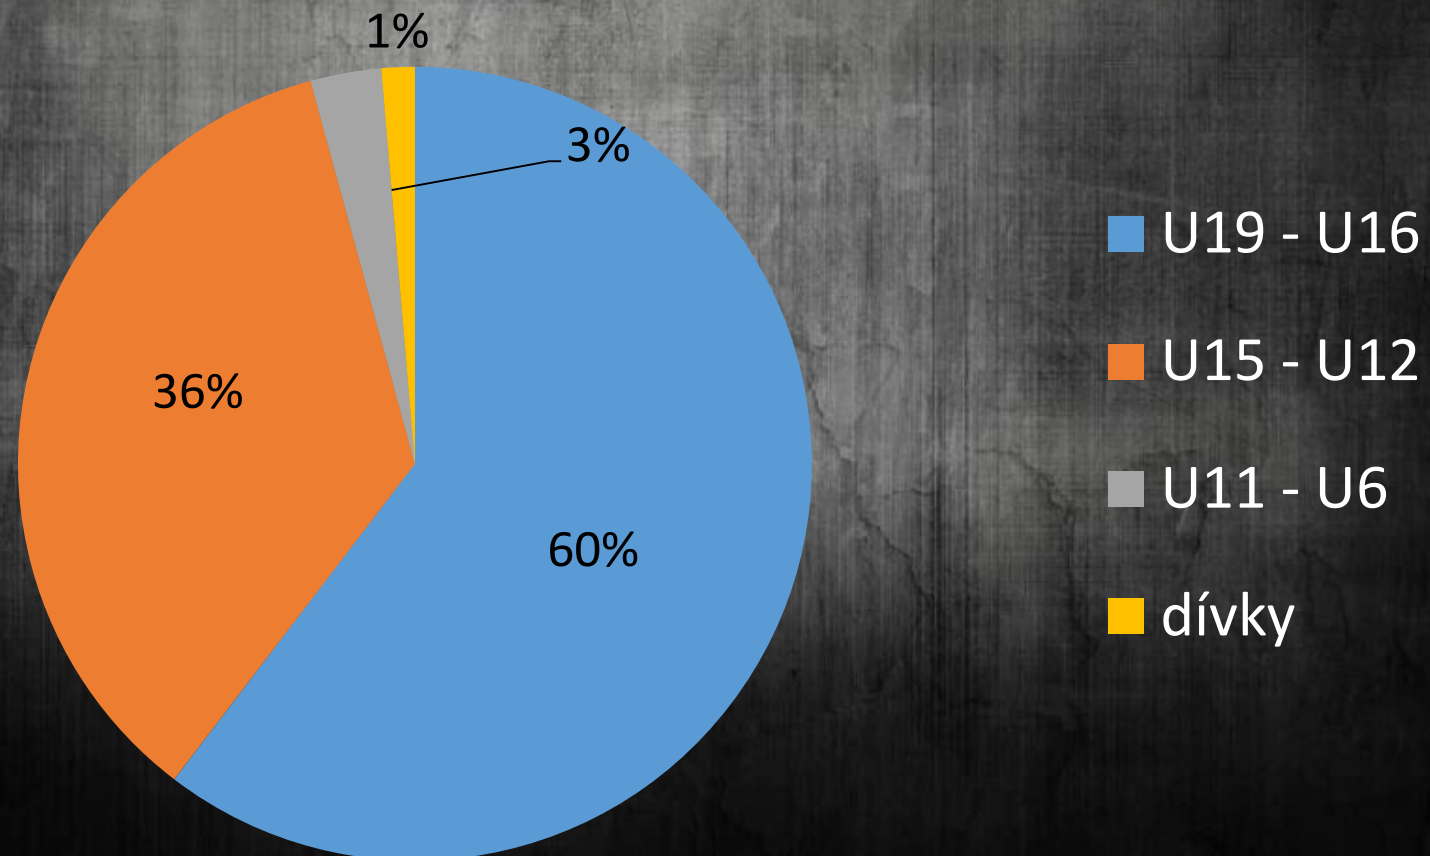

ORGANIZAČNÍ STRUKTURA KLUBOVÉ AKADEMIE

SK Dynamo České Budějovice AKADEMIE z. s.

profesionální pozice
 pozice současně RA U15-U14
 externí pozice

PROVOZNÍ NÁKLADY

pro jednotlivé kategorie

MZDOVÉ NÁKLADY

pro jednotlivé kategorie