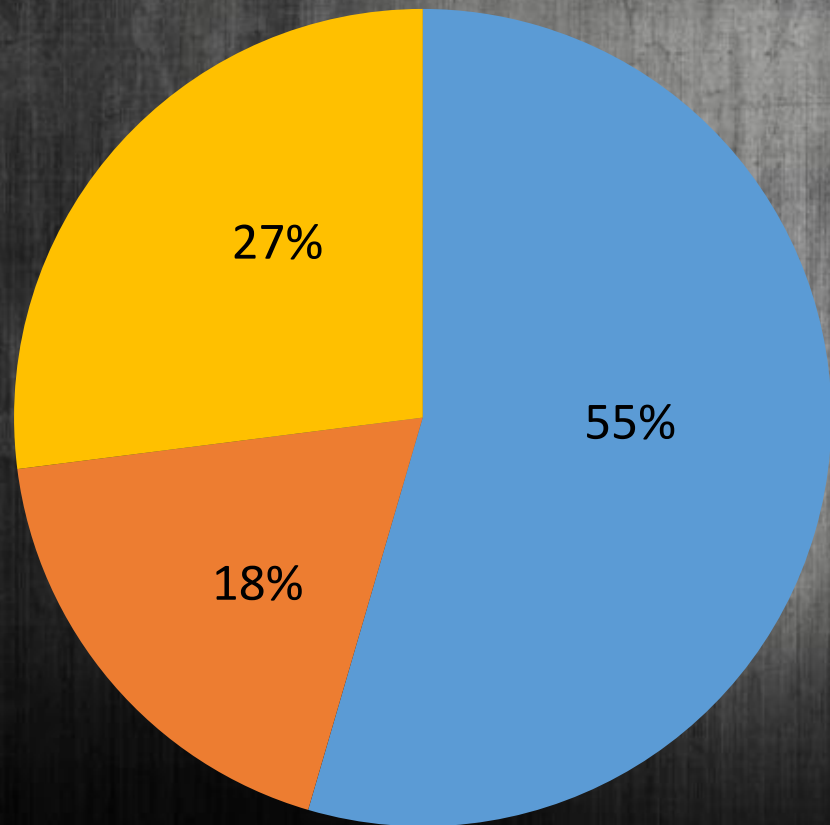

CELKOVÉ NÁKLADY

- mzdové náklady TRENÉŘI U19 - U6 + dívky /AKADEMIE/
- provozní náklady U19 - U6 + dívky /AKADEMIE/
- náklady sportovní centrum Složiště