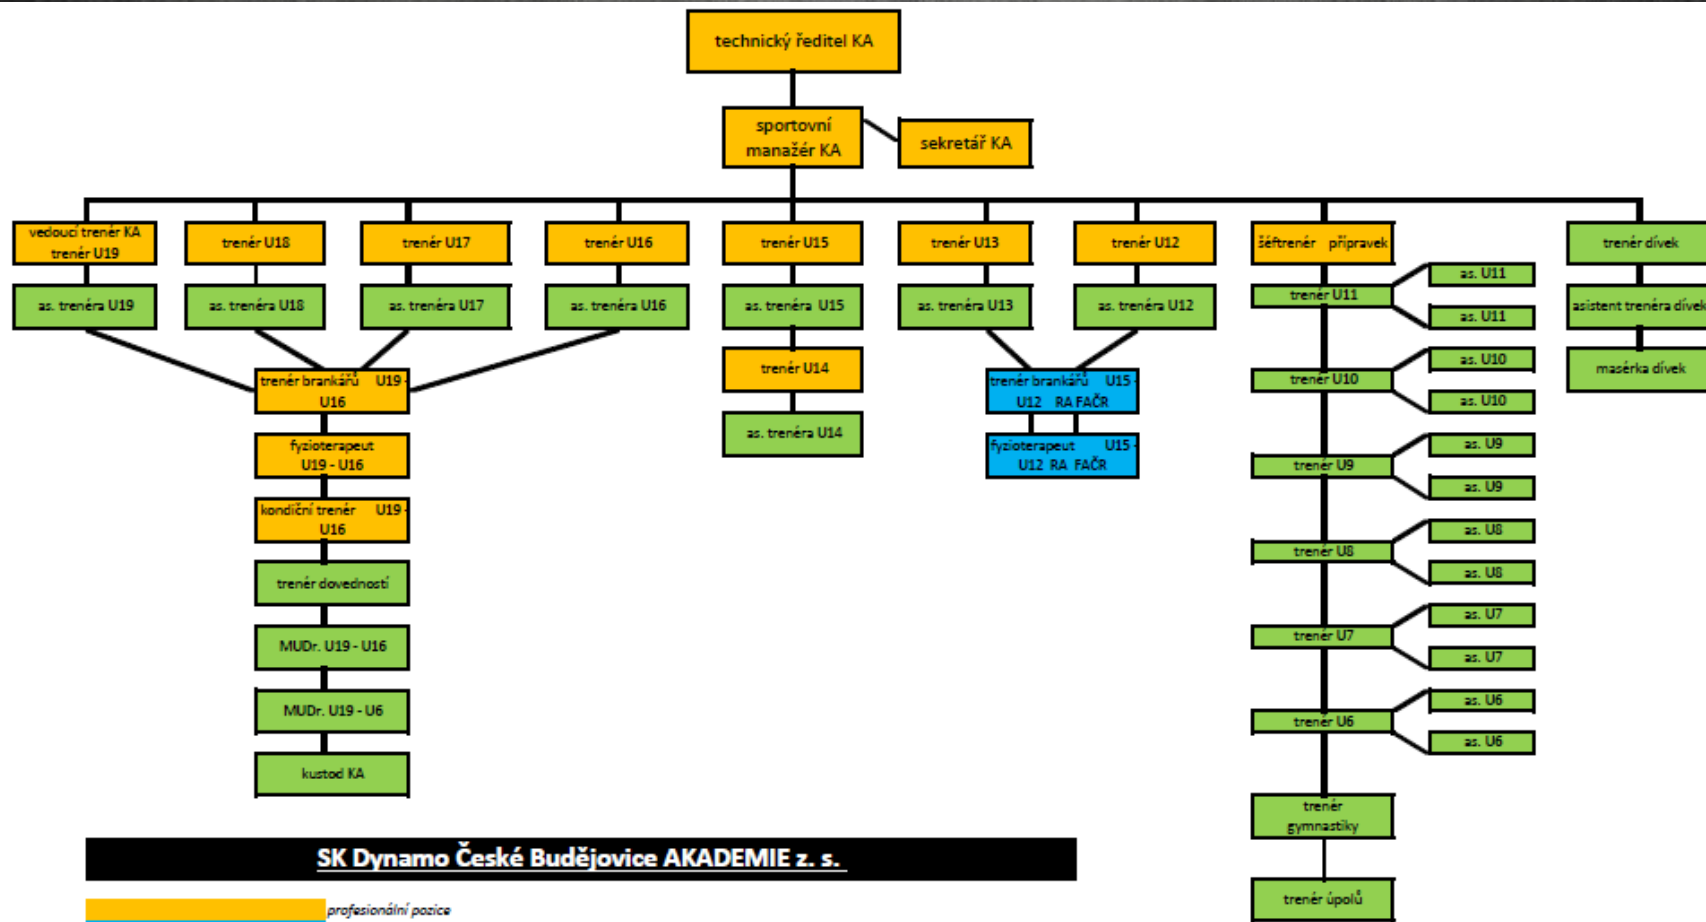

ORGANIZAČNÍ STRUKTURA KLUBOVÉ AKADEMIE

SK Dynamo České Budějovice AKADEMIE z. s.

profesionální pozice
 pozice současně RA U15-U14
 externí pozice

PROVOZNÍ NÁKLADY

pro jednotlivé kategorie

MZDOVÉ NÁKLADY

pro jednotlivé kategorie